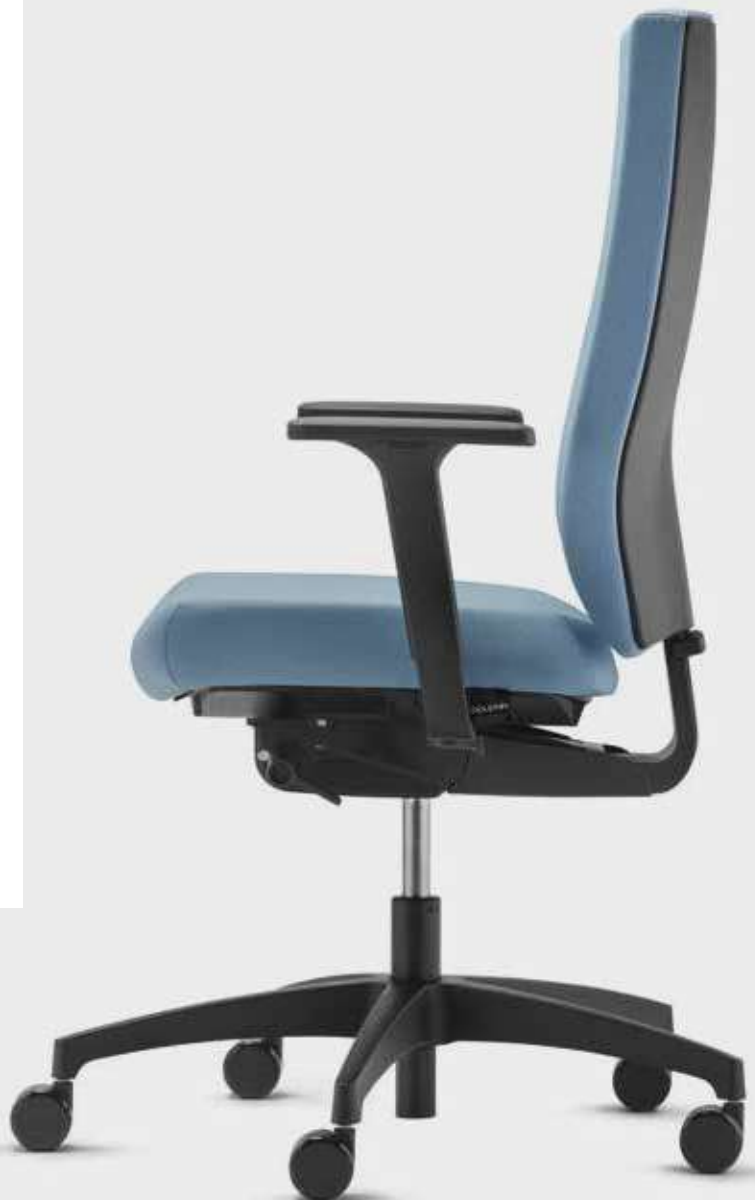

DAS ALLROUND-TALENT FÜR IHR PROJEKT

- › Rückenlehnen-Höhenverstellung: 7 cm
- › 3D-Move: Elastisch dreidimensional nachgebende Rückenlehne, folgt seitlich flexibel den Bewegungen des Sitzenden
- › Höhenverstellbare Polster-Rückenlehnen in 2 Höhen (51-58 cm / 61-68 cm) mit robuster Kunststoff-Außenschale
- › Höhenverstellbare, atmungsaktive Netz-Rückenlehne (61-68 cm)
- › Ergo-Nackenstütze: höhenverstellbar (7 cm) und 40° neigbar (Option)
- › Komfortabel gepolsterter Sitz
- › Sitztiefenverstellung mittels Schiebesitz (6 cm) = Standard
- › Vorwählbare, aktive Sitzneigeverstellung mit Neigung des gesamten Stuhloberteils bis -4° nach vorne
- › Syncro-Evolution®-Technik mit seitlicher, bequemer Einstellung des Rückenlehnengegendrucks, Synchronbewegung 4fach arretierbar
- › Höhen- und breitenverstellbare oder multifunktionale Armlehnen mit soften PU-Armauflagen
- › 5 Jahre Garantie

THE ALL-ROUND TALENT FOR YOUR PROJECT

- › Backrest height adjustment: 7 cm
- › 3D-Move: Elastically three-dimensionally yielding backrest, follows the movements of the person sitting on the chair flexibly sideways
- › Height-adjustable, upholstered backrests in 2 heights (51-58 cm / 61-68 cm) with a robust plastic outer shell
- › Height-adjustable, breathable mesh backrest (61-68 cm)
- › Ergo neckrest: height adjustable (7 cm) and 40 ° inclinable (option)
- › Comfortably upholstered seat
- › Seat depth adjustment (6 cm) using sliding seat as a standard
- › Preselectable, active seat-tilt adjustment with tilting of the entire upper part of the chair up to -4 ° forwards
- › Syncro Evolution® mechanism with lateral adjustment of the backrest counter pressure, synchronous movement can be locked in 4 positions
- › Height and width adjustable or multifunctional armrests with soft PU armrests
- › 5 years guarantee