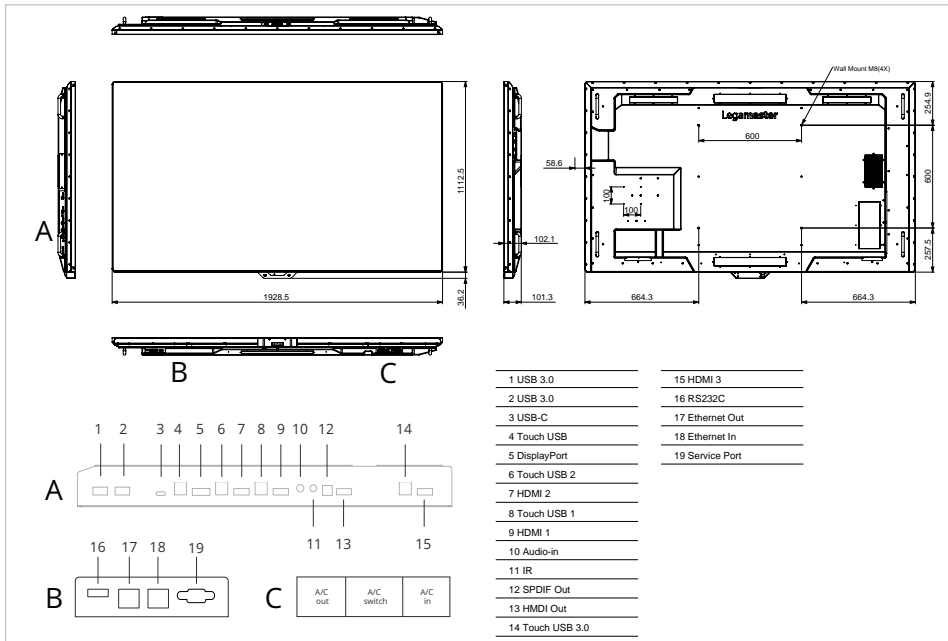

Empfohlenes Zubehör

- SUPREME smartbar SB-1 (Art.No. 7-804111)
- SUPREME conference camera CC-1 (Art.No. 7-804121)

Art.No. **7-804100-85EU**

GTIN **8713797100229**

265 kWh/1000h

Spezifikationen

Artikel Maße	1929 x 1112 x 101 (mm)
Breite Rand	3.5 mm
HD-Typ	4K Ultra HD
Betrachtungswinkel	H: 178° / V: 178°
Bildschirmdiagonale	85 "
Bildschirmhelligkeit	500 cd/m ²
Kontrastverhältnis typisch / dynamisch	5000 / - (:1 / :1)
Reaktionszeit	8 ms
Anzahl der Bildschirmfarben	1,073 Milliarden Farben
Anzeigeauflösung / Bildwiederholfrequenz	3840 x 2160 / 60 (px / fps)
OPS-Steckplatz	Ja
Lüfterlos	Ja
Bildschirmsteuerung	Touch-OSD
Automatische Helligkeitseinstellung	Ja
Lautsprecher	2 x 12W
Montageschnittstelle	600x600, M8
Zubehör Montageschnittstelle	100x100
Power / Sleep / Standby	- / 20 / 0.5 (W)
Haltbarkeit / Lebensdauer	24/7 / 50000 (Stunden)
Eingangsanschlüsse	USB-C, Ethernet, DisplayPort 1.2, HDMI 2.0 (3x), USB-B 3.0 (4x), USB-A 3.0 (3x), IR extender, RS232, USB-A 2.0, video conferencing unit connector, smartbar connector
Ausgangsanschlüsse	HDMI 2.0, Audio-out, SPDIF audio-out, Ethernet
Touch-Bedienung	Stylus, Finger, Handfläche
Anzahl Berührungspunkte	20
Packungsinhalt	Netzkabel, USB-Touch-Kabel 1,8 m, USB-C-Kabel 1,8m, Fernbedienung, Taststift, USB-Stick, Kurzanleitung
Unterstütztes Betriebssystem	Windows 7 and up, MAC OSX 10.10 and up, ChromeOS, Mac OS 11
Art der Hintergrundbeleuchtung	Direct LED
Graphics	Mali G51 MP2